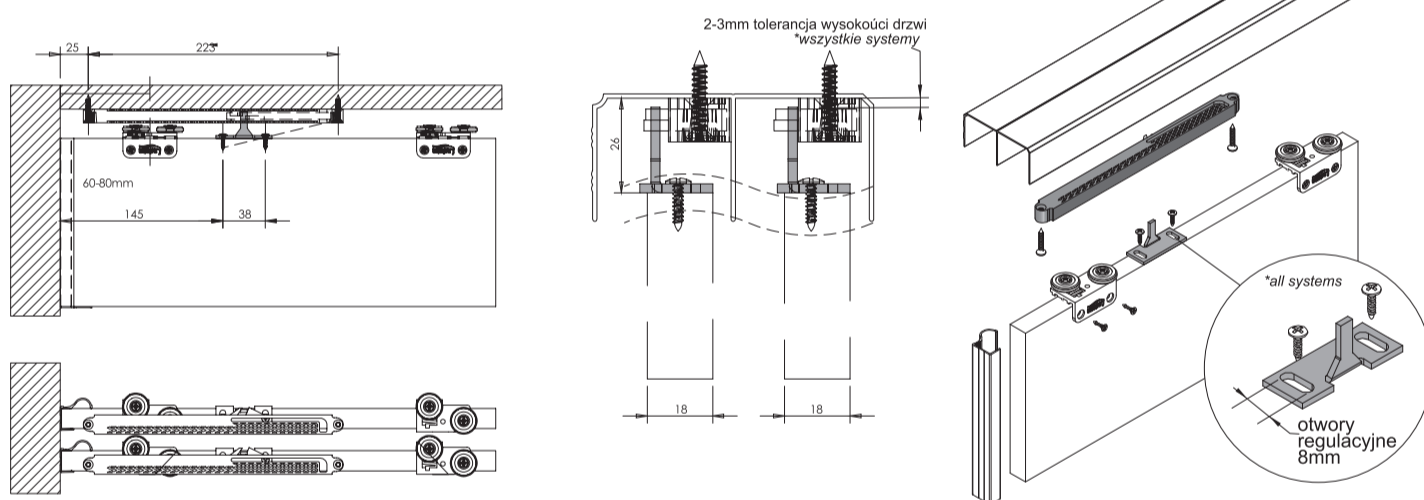

Omega, Multiomega, Intero