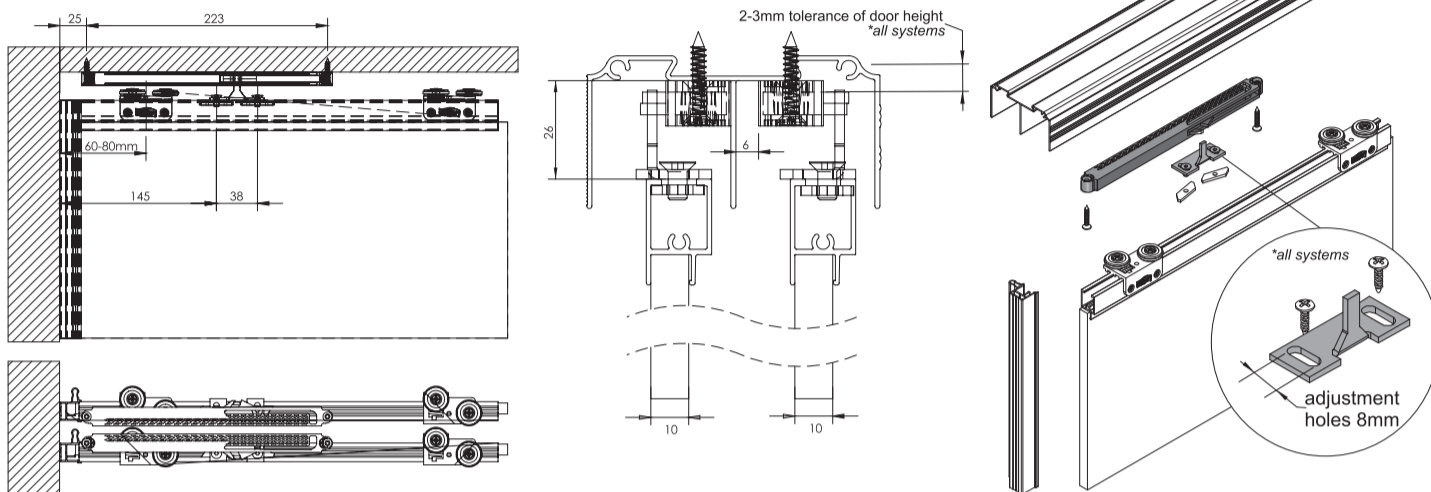

Samodomykacz do drzwi przesuwnych w systemach aluminiowych i stalowych wyhamowuje i delikatnie domyka drzwi w skrajne położenie. Urządzenie zapobiega uszkodzeniu drzwi przy silnym przesuwaniu, spełnia rolę stopera przy pochyłej podłodze. Dzięki temu nie ma konieczności wklejania pozycjonera.

Soft closing system restrains and shuts the sliding aluminium and steel doors for high furnishings. The fixture prevents the damage of doors while hard sliding. It also stops the doors when the floor is slanting. It is installed instead of positioner.

Gama